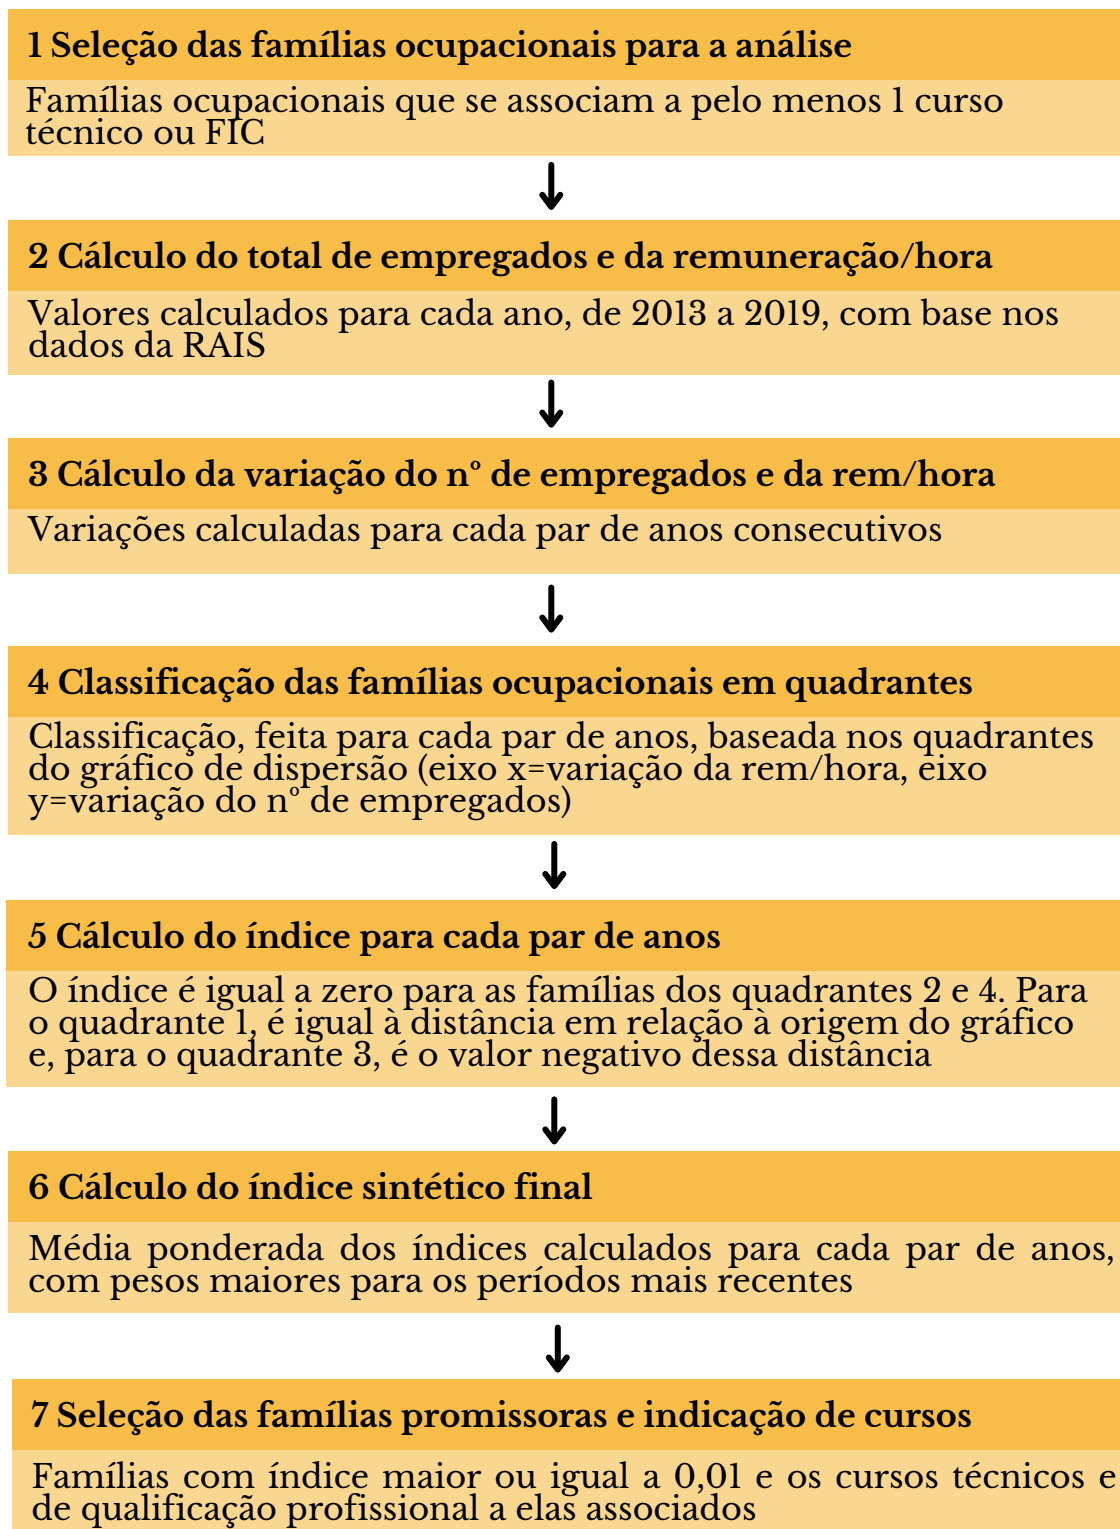

7

São consideradas **famílias ocupacionais promissoras** aquelas com **índice final superior ou igual a 0,01**. Nesse passo, as famílias promissoras de cada mesorregião são selecionadas e, finalmente, são **indicados os cursos técnicos e de qualificação profissional FIC** que se associam a elas. Entende-se que esses são cursos compatíveis com a dinâmica recente do mercado de trabalho formal da mesorregião.

Apresenta-se a seguir um esquema-síntese da metodologia de construção do Mapa de Demandas por Educação Profissional.